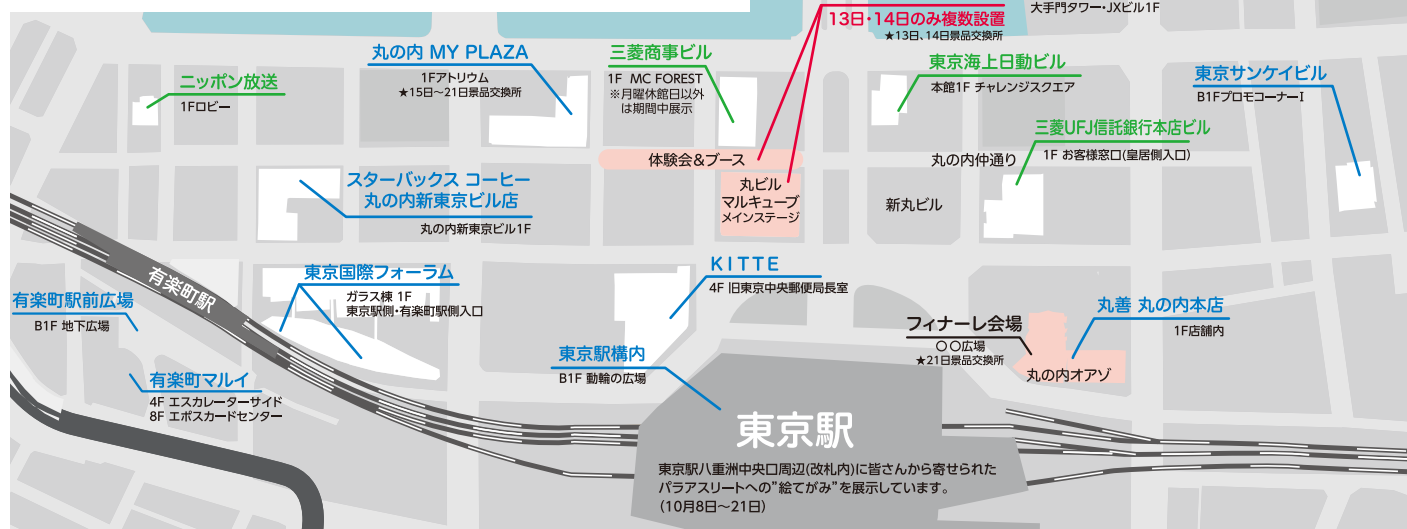

## スタンプ設置場所と期間

■ 13日、14日にマルキューブ及び丸の内仲通り会場に設置されたスタンプは、翌日より丸の内エリア各所のスタンプ設置場所へと移動いたします。

■ 展示&スタンプ設置 ■ パネル展示(平日のみ) ★景品交換所

主催 東京都 後援 千代田区、公益財団法人 日本障がい者スポーツ協会