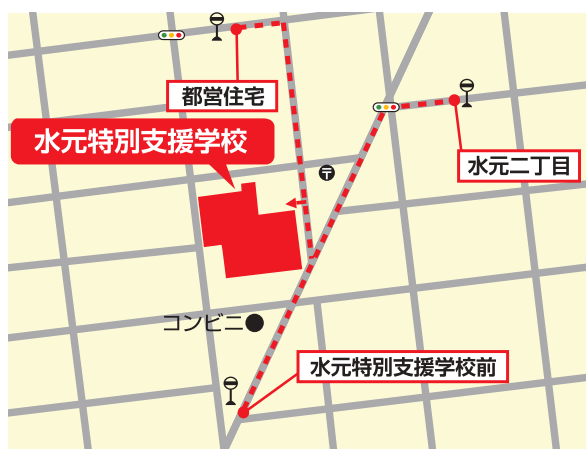

### ②ふうせんバレーボールに興味のある方

障害の有無に関わらずご参加いただけます。

(①・②ともに、小学生以上)

**定員** 20名/回(先着順)

**参加費** 無料

**持ち物** マスク・動きやすい服装・飲み物・室内用シューズ

参加者には  
ベルティグッズを  
1つプレゼント!

※マスクの着用、手指消毒の実施など新型コロナウイルス感染拡大防止措置の遵守にご協力をお願いいたします。

## 交通アクセス

### ■JR常磐線

「金町」駅下車～京成バス

「都営住宅前」または

「水元二丁目」停留所降車

徒歩約3分

※「金町」駅北出口にスロープ有