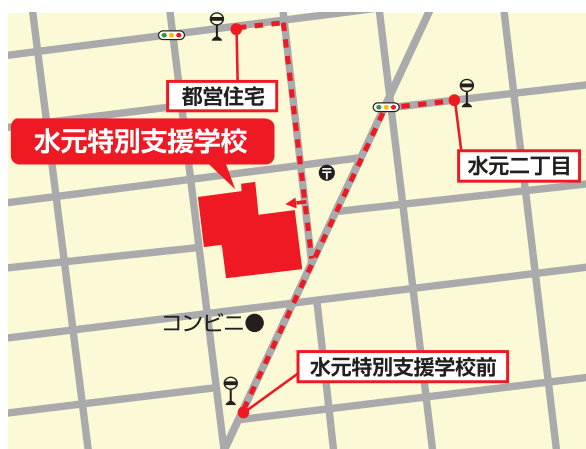

障害のある人もない人も
誰でも楽しめる
スポーツがあります!

ふうせん バレーボール 教室

7月16日(土)・9月10日(土)

時間 13:30~15:00(受付13:00~)

※写真は過去の教室の様子です。

会場 水元特別支援学校 体育館(葛飾区西水元五丁目2番1号)

送迎バス 金町駅 発着(要予約) ※送迎バスは先着順です。定員には限りがございます。

ふうせん
バレーボール
とは?

持ち物 マスク・動きやすい服装・飲み物・室内用シューズ

参加者には
ベルティグッズを
1つプレゼント!

※マスクの着用、手指消毒の実施など新型コロナウイルス感染拡大防止措置の遵守にご協力をお願いいたします。

ボランティアも募集中!

※詳しくは下記までお問い合わせください。

交通アクセス

■JR常磐線

「金町」駅下車～京成バス

「都営住宅前」または

「水元二丁目」停留所降車

徒歩約3分

※「金町」駅北出口にスロープ有

■JR常磐線

「亀有」駅下車～東武バス

「水元特別支援学校前」停留所降車

徒歩約3分 ※「亀有」駅にエレベーター有