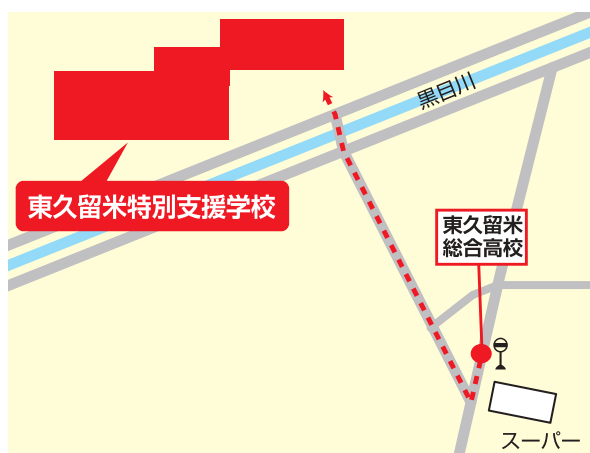

持ち物 マスク・動きやすい服装・飲み物・室内用シューズ

参加者には
ノベルティグッズを
1つプレゼント!

※マスクの着用、手指消毒の実施など新型コロナウイルス感染拡大防止措置の遵守にご協力をお願いいたします。

ボランティアも募集中!

※詳しくは下記までお問い合わせください。

交通アクセス

- 西武新宿線「花小金井」駅下車～西武バス「東久留米総合高校」停留所降車 徒歩約3分
※「花小金井」駅南口にエレベーター有
- 西武池袋線「清瀬」駅下車 徒歩約20分
※「清瀬」駅南口にエレベーター有